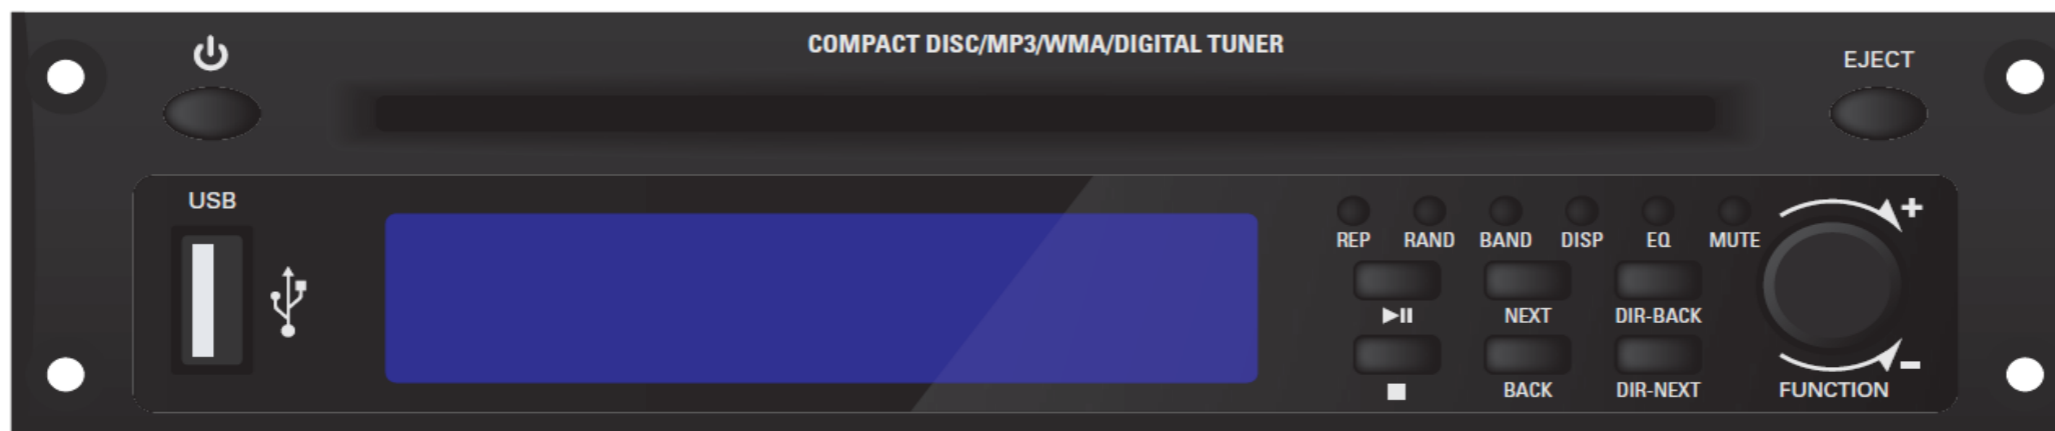

Tuner/CD/MP3 Module for PR-Series Mixer Amplifiers Cartouche Syntoniseur/CD/MP3 pour Amplificateur Mélangeur de la Série PR

General Description:

Add the Quest Commercial CTCU-1 Expansion Module to your PR-120 or PR-240 Zone Mixer/Amplifier. This module fits in the expansion bay or your PR-120/240 to add a multifunction CD player and digital FM tuner. The CTCU-1 handles regular CDs and CD/R-RW disc with MP3 files. ID3 Tag Information Display (Filename, Title, Album and Artist) during playback.

Features:

- **Controls**
 - Function Selector (Tuner, USB and CD)
 - Master Volume and Mute control
 - Intro, Repeat and Random play for CD & MP3
 - MP3 Folder and File search (DIR Next/Back, File Next/Back)
 - ID3 Tag Information Display (Filename, Title, Album and Artist)
 - Selectible Frequency Band for US and Europe for Tuner
 - Auto Search Frequency and 6 preset station per BAND
 - EQ control (Classic , Jazz , Rock and Pop)
- **Connectors**
 - 2.54mm Molex-type pitch pin connector
 - Line output
 - Music on hold output
 - DC power input

Indicators: LCD with blue back light

Included Accessory: Antenna cable

Description Générale:

Ajoutez le module d'extension Quest Commercial CTCU-1 à votre ampli-mélangeur PR-120 ou PR-240. Ce module s'installe dans la baie d'extension de votre PR-120/240 pour ajouter un lecteur CD multifonction et un tuner FM numérique. Le CTCU-1 gère les CD ordinaires et les disques CD/R-RW avec des fichiers MP3. Affichage des informations ID3 d'étiquette (nom de fichier, titre, album et éditeur) pendant la lecture.